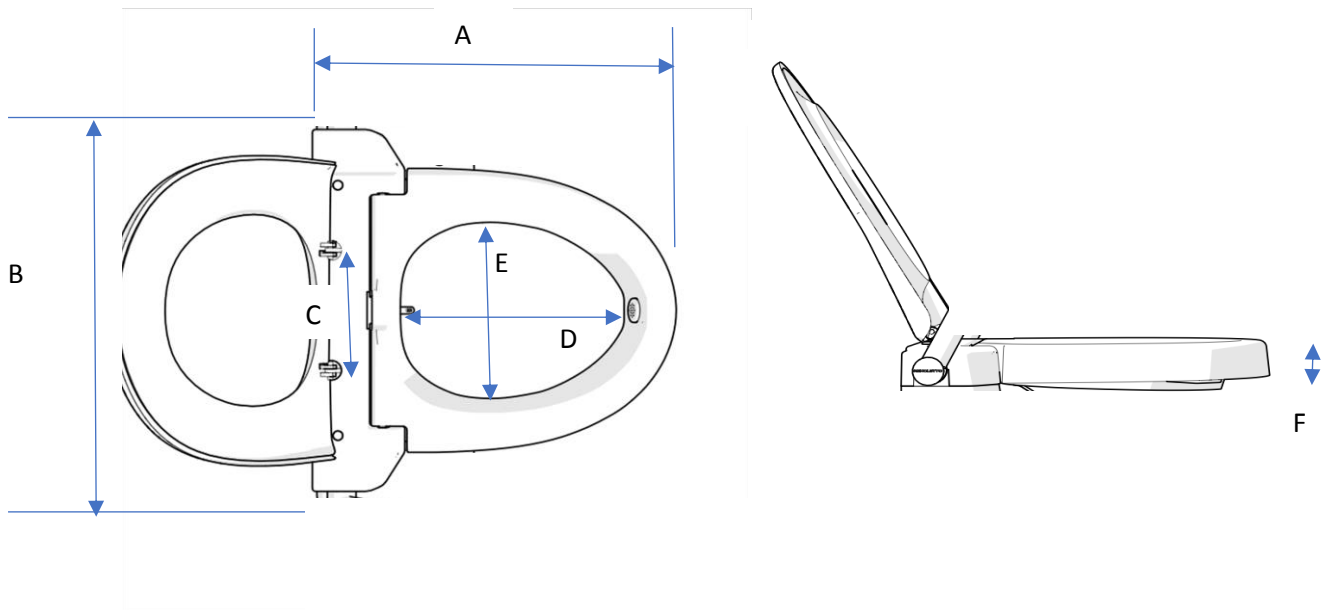

## Teknisk dokumentation

Modell namn	Renoletto Basic	art. nr. 60-125
Vattentryck min/max	3-8 bar / 0,3-0,8 Mpa	
Nettovikt produkt	3 kg	
Max brukarvikt	200 kg	
Plastmaterial sits & kåpa	Polypropen (PP) Recy. nr 05	
Duschmunstycke och stödklack	Nylon (PA) Recy. nr 07	
Plåtdetaljer	Rostfritt stål	

# Mått RENOLETTO BASIC

A)	55 cm	B)	53 cm	C)	13-17 cm
D)	30 cm	E)	23 cm	F)	5 cm