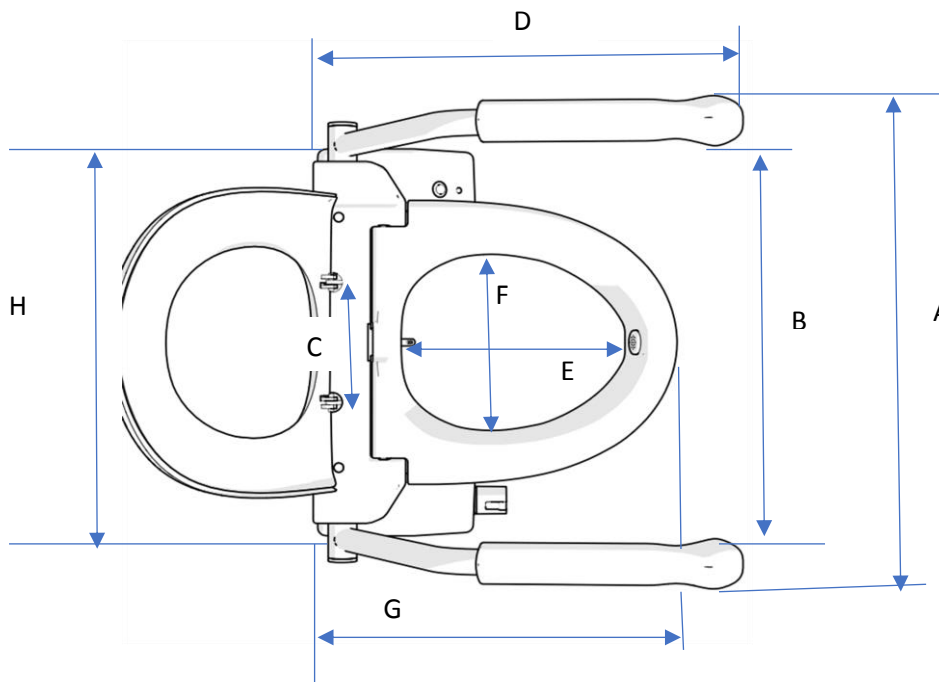

# Teknisk dokumentation

<b>Modell namn</b>	<b>Renoletto Compact</b> art nr 60-150
Spänning till Trafo	230V (100-277V)
Nätfrekvens	50/60 Hz
Spänning till bidé	48 VDC
Ledningens längd 48V	3 m (2x2,5 mm <sup>2</sup> )
Ledningens längd 230V	2 m (3x1,0 mm <sup>2</sup> )
Kapslingsklass Trafo	IP 68
Kapslingsklass Bidé-sits	IP 24
Vattentemperatur * **	Justerbart, max 38 grader
Temp. för användning	10-35 grader plus Celsius
Säkerhetsanordning	Mekanisk micro brytare
Vattenflöde	Max 11 L / minut
Vattenåtgång 30 sek.	Max 5,5 L
Effektförbrukning max	750 W
Säkring 48V ***	48V 20 AMP & Min 6 AMP på 230V
Vattentryck min/max	3– 8 bar / 0,3-0,8 MPa
Nettovikt produkt	10 kg
Max brukarvikt ****	150 kg
*	Gäller vid varmv. temp 60 gr & kallv. temp 12 gr
**	Vid avvikande temp. se sid. 17, kalibrering temp.
***	Säkringen i sits får endast bytas av behörig tekniker
****	Högre brukarvikt går att erhålla

# Mått RENOLETTO med/utan armstöd

A)	58 cm
B)	48 cm
C)	13-17 cm
D)	46 cm
E)	30 cm
F)	23 cm
G)	55 cm
H)	55 cm